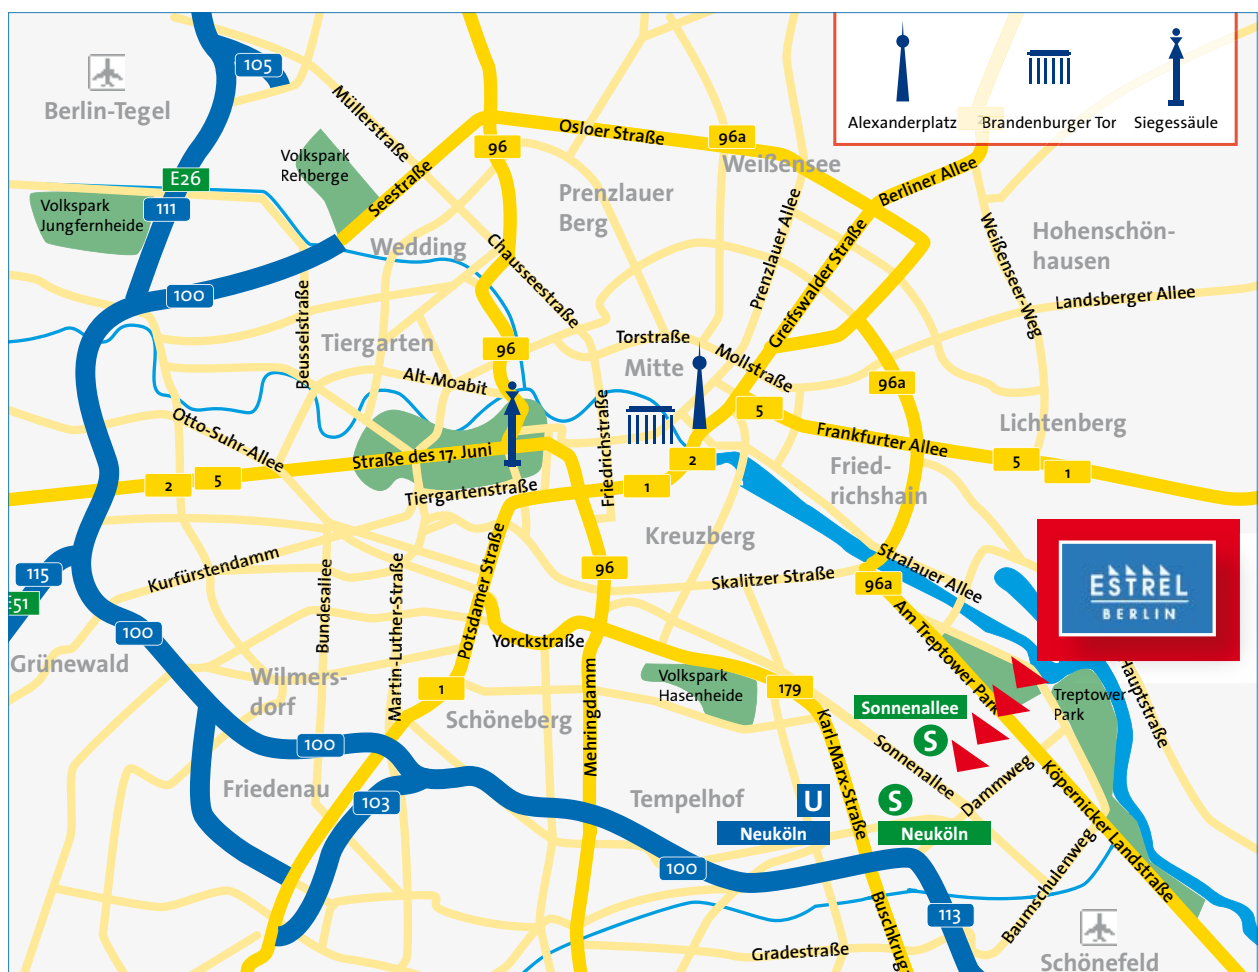

Anfahrt zur World Money Fair | How to get there

Veranstaltungsort | Venue

Estrel Convention Center
Sonnenallee 225, 12057 Berlin
Phone: +49 (0)30 / 6831-0
www.estrel.com

Öffentliche Verkehrsmittel | Public transport

S-Bahn, Bahnhof „Sonnenallee“ – S8, S41, S42, S45, S46, S47
Bus, Haltestelle „Ziegrastraße“ – Linie M 41

Anreise von | Check in from

Flughafen Tegel (TXL) – Autobahn A100/A102, Abfahrt 26 „Grenzallee“, ca. 30 Min.
Flughafen Schönefeld (SXF) – Autobahn A113, Abfahrt 26 „Grenzallee“, ca. 15 Min.
Berliner Hauptbahnhof – via Bus-Linie M 41 bis Haltestelle Ziegrastraße