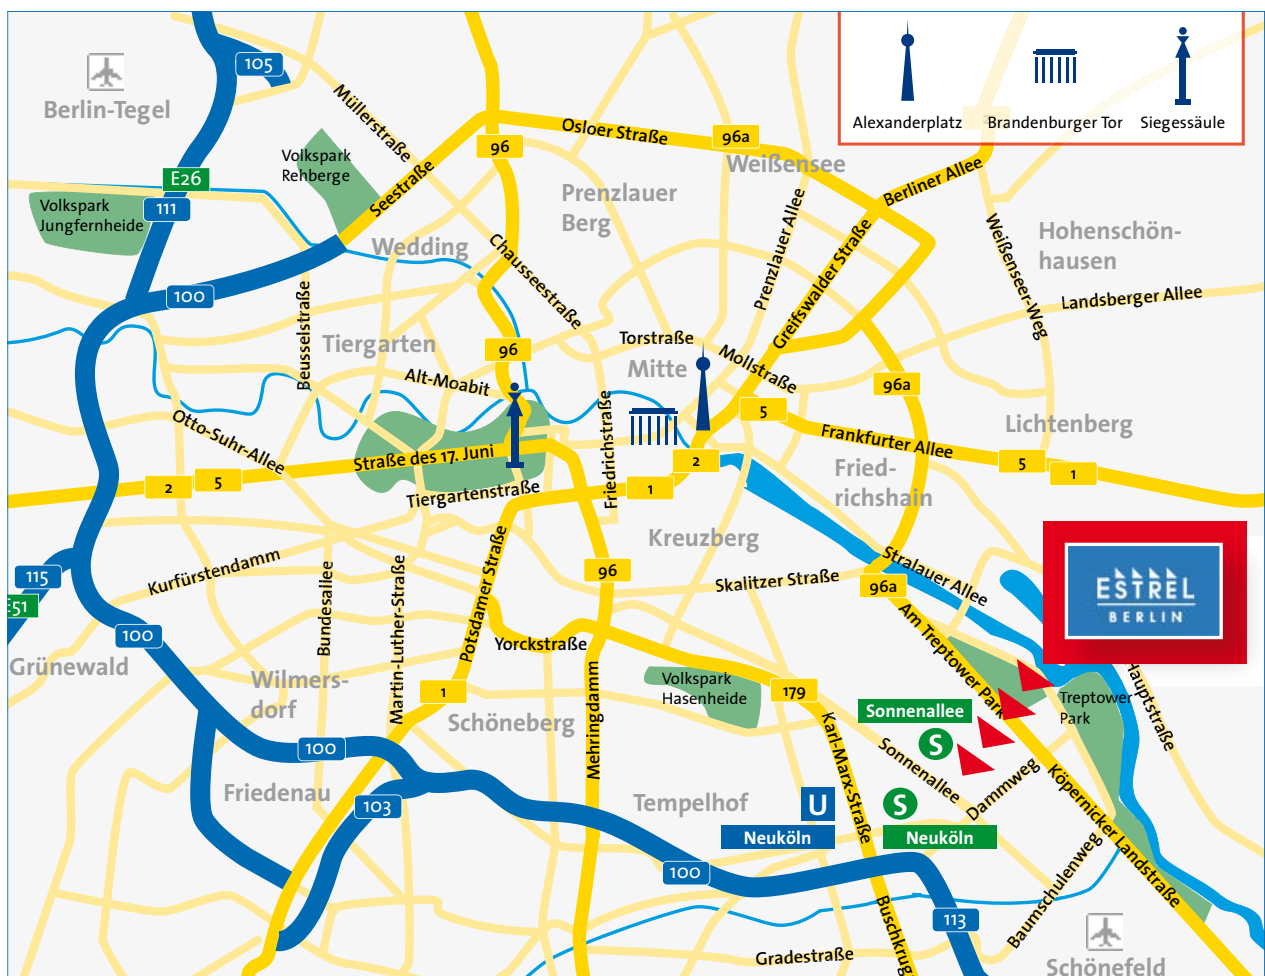

Anfahrt zur World Money Fair | How to get there

Veranstaltungsort | Venue

Estrel Congress Center
Sonnenallee 225, 12057 Berlin
Phone: +49 (0)30 / 6831-0
www.estrel.com

Öffentliche Verkehrsmittel | Public transport

S-Bahn, Bahnhof „Sonnenallee“ – S8, S41, S42, S45, S46, S47
Bus, Haltestelle „Ziegrastraße“ – Linie M 41

Anreise von | Check in from

Flughafen Tegel (TXL) – Autobahn A100/A102, Abfahrt 26 „Grenzallee“, ca. 30 Min.
Flughafen Schönefeld (SXF) – Autobahn A113, Abfahrt 26 „Grenzallee“, ca. 15 Min.
Berliner Hauptbahnhof – via Bus-Linie M 41 bis Haltestelle Ziegrastrasse